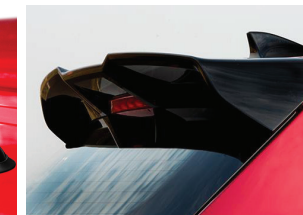

Aerofólio Traseiro - "Spoiler"